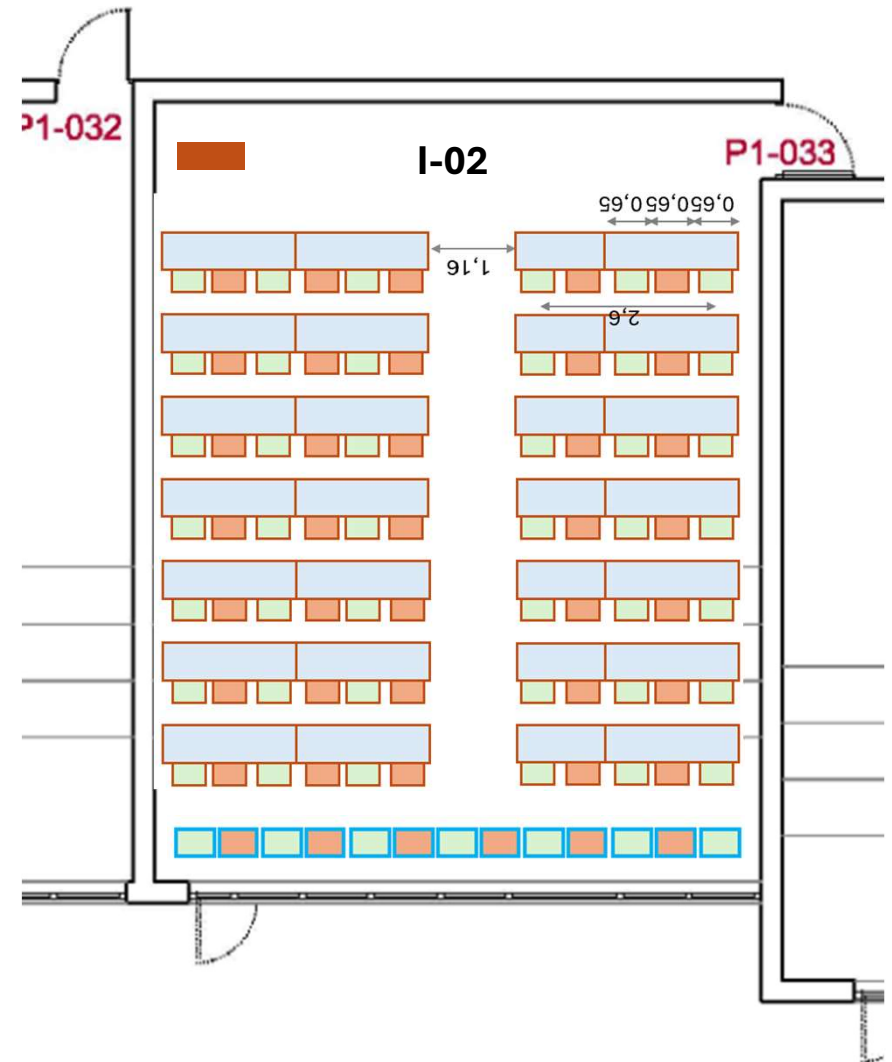

7 Taules 135x40

13 Cadires pala

I-02

90 llocs (48 examen)

Canó / ord. / xarxa / wifi / endolls

Taules i cadires

Seients classe	77 + 13	90
Seients examen	42 + 6	48

- 21 Taules 195x40
- 7 aules 135x40
- 13 Cadires pala