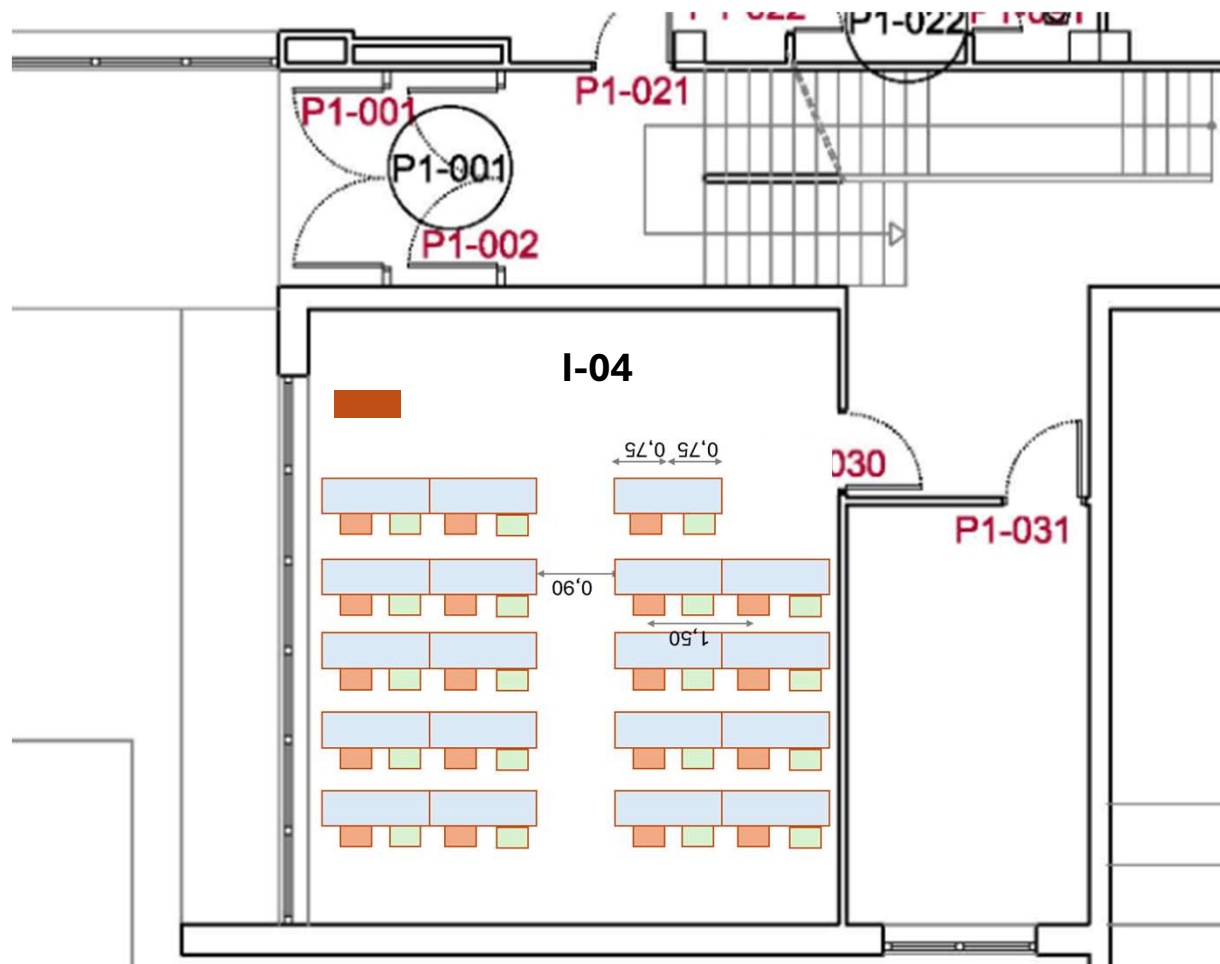

Seients examen

19

19 Taules 150x60 cm

I-32

51 llocs (27 examen)

Canó / ord. / xarxa / wifi

Taules i cadires

Seients classe