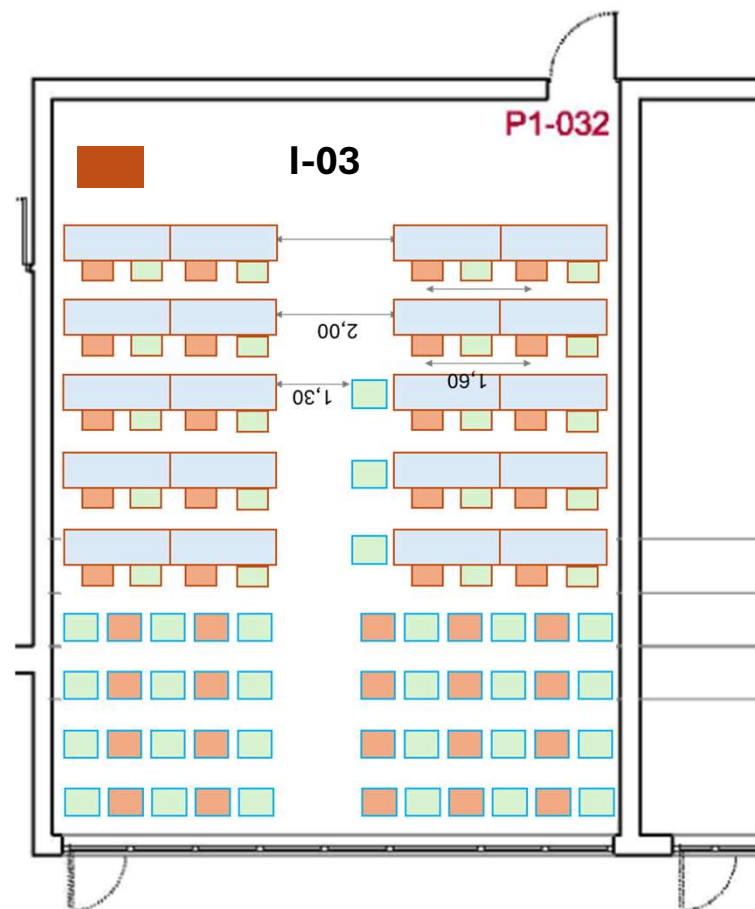

I-03

81 llocs (44 examen)

Canó / ord. / xarxa / wifi / endolls

Taules i cadires / cadires pala

Seients classe	40 + 47	87

Seients examen	20 + 27	47

20 Taules 160x50 cm

47 Cadires pala