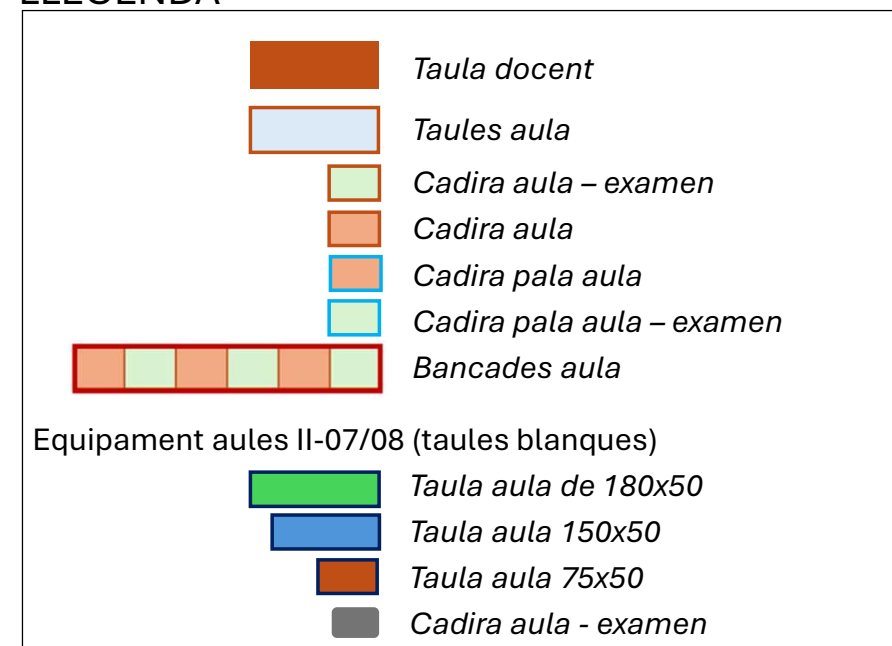

III-09 i SA-P4: micro més potent

<http://eps.udg.edu/si>

(accedir-hi amb **firefox**) Aules d'informàtica/Llistat de software instal·lat

Micròfon+Altaveus: II-01A, II-05, II-06, II-07, III-09, II-01B

Altaveus:

Càmera, Micròfon+Altaveus: II-01B

LLEGENDA

EDIFICI P1

	Capacitat classe	Capacitat examen	Equipament
I-01	90	48	canó / ord. / xarxa / wifi / endolls / streaming
I-02	90	48	canó / ord. / xarxa / wifi / endolls
I-03	83	45	canó / ord. / xarxa / wifi / endolls
I-04	38	19	canó / ord. / xarxa / wifi / endolls
I-32	53	30	canó / ord. / xarxa / wifi