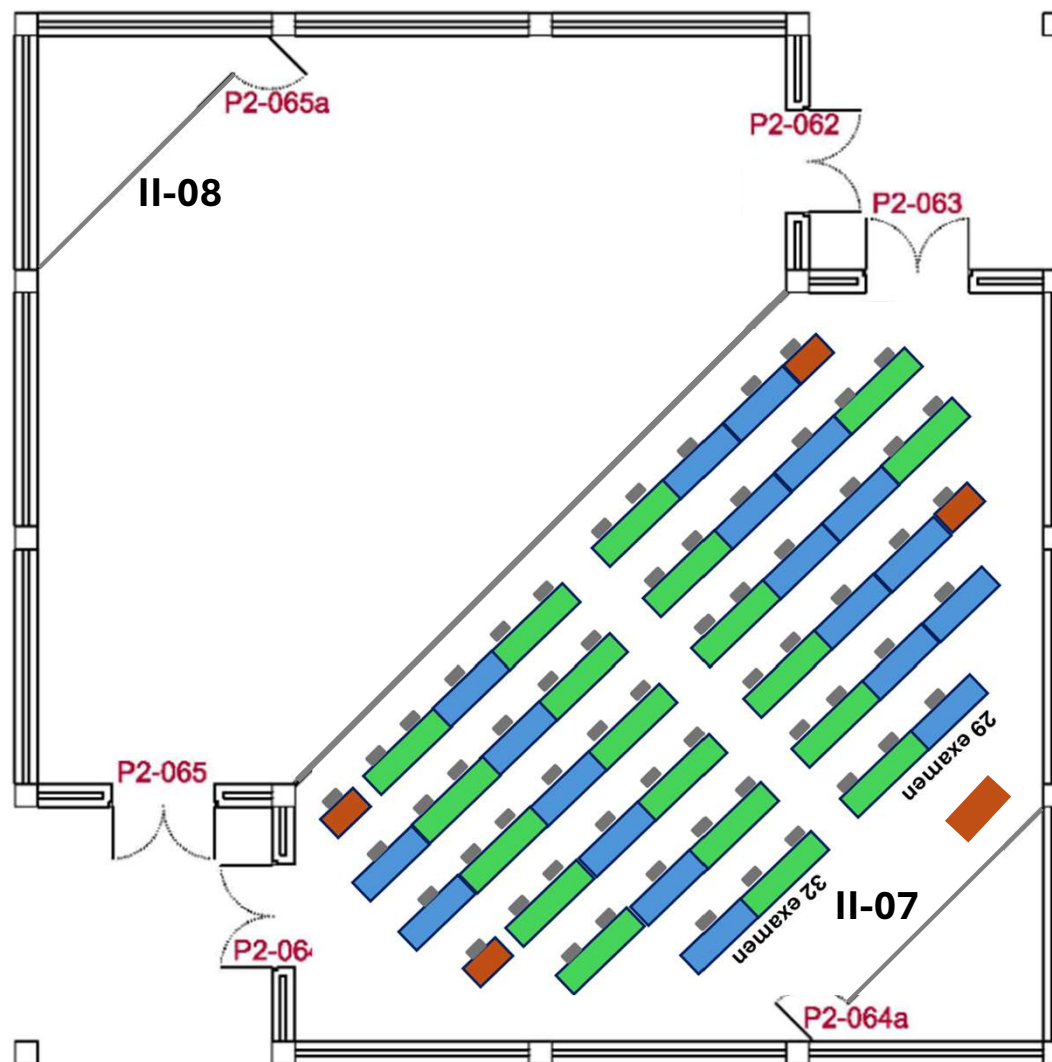

70

80

II-07

99 llocs (61 examen)

Canó / ord. / xarxa / wifi / streaming

Taules i cadires

Taules de 2 usuaris ---	150x50		38 ut
Taules de 3 usuaris ---	180x50		57 ut
Taules de 1 usuari---	75x50		4 ut
			99 ut
			61 ut examen