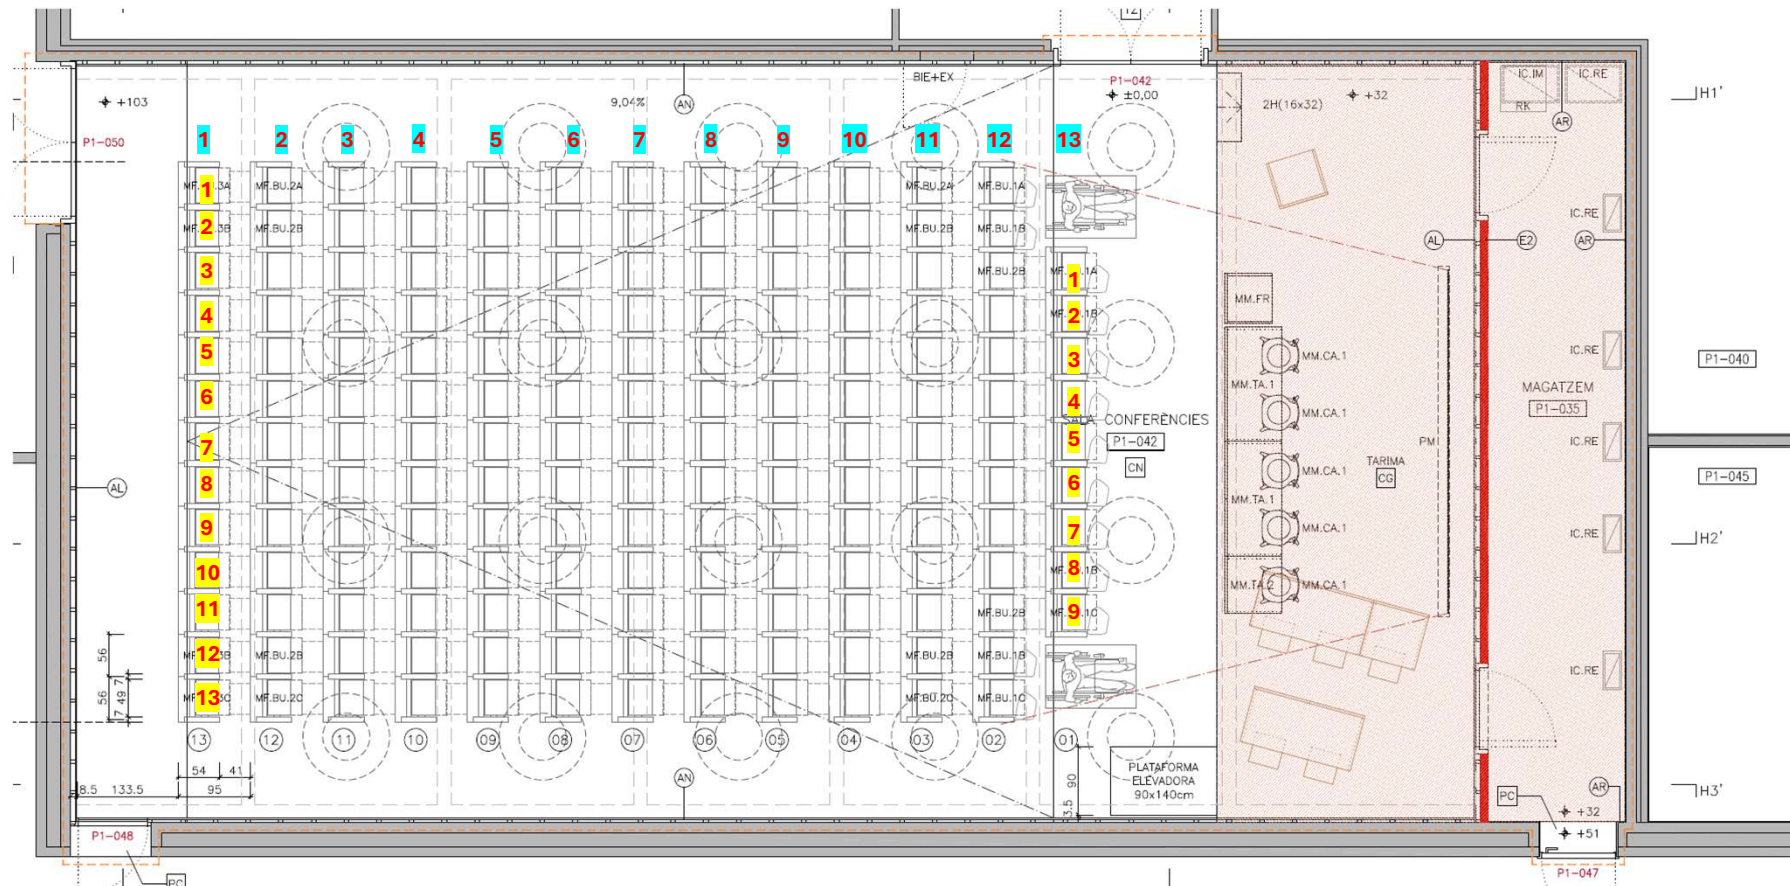

SALA D'ACTES

165 + 2 llocs

165 Butaques

2 Espais per cadira de rodes

Canó / ord. / xarxa / so / megaf / gravació

EDIFICI P2

	Capacitat classe	Capacitat examen	Equipament
II-01A	106 69	56 35	canó / ord. / xarxa / wifi / endolls / streaming
II-01B	42	21	canó / ord. / xarxa / wifi / endolls / streaming
II-02A	66	33	canó / ord. / xarxa / wifi / endolls
II-02B	72	36	canó / ord. / xarxa / wifi / endolls
II-03A	66	33	canó / ord. / xarxa / wifi / endolls / streaming
II-03B	72	36	canó / ord. / xarxa / wifi / endolls
II-04A	66	33	canó / ord. / xarxa / wifi
II-04B	72	36	canó / ord. / xarxa / wifi
II-05	140	70	canó / ord. / xarxa / wifi / endolls
II-06	140	70	canó / ord. / xarxa / wifi / endolls
II-07	94	50	canó / ord. / xarxa / wifi / streaming
II-08	94	50	canó / ord. / xarxa / wifi
II-09	54	24	canó / ord. / xarxa / wifi / endolls
II-010	30	15	canó / ord. / xarxa / wifi

542

Aire condicionat

EDIFICI P2