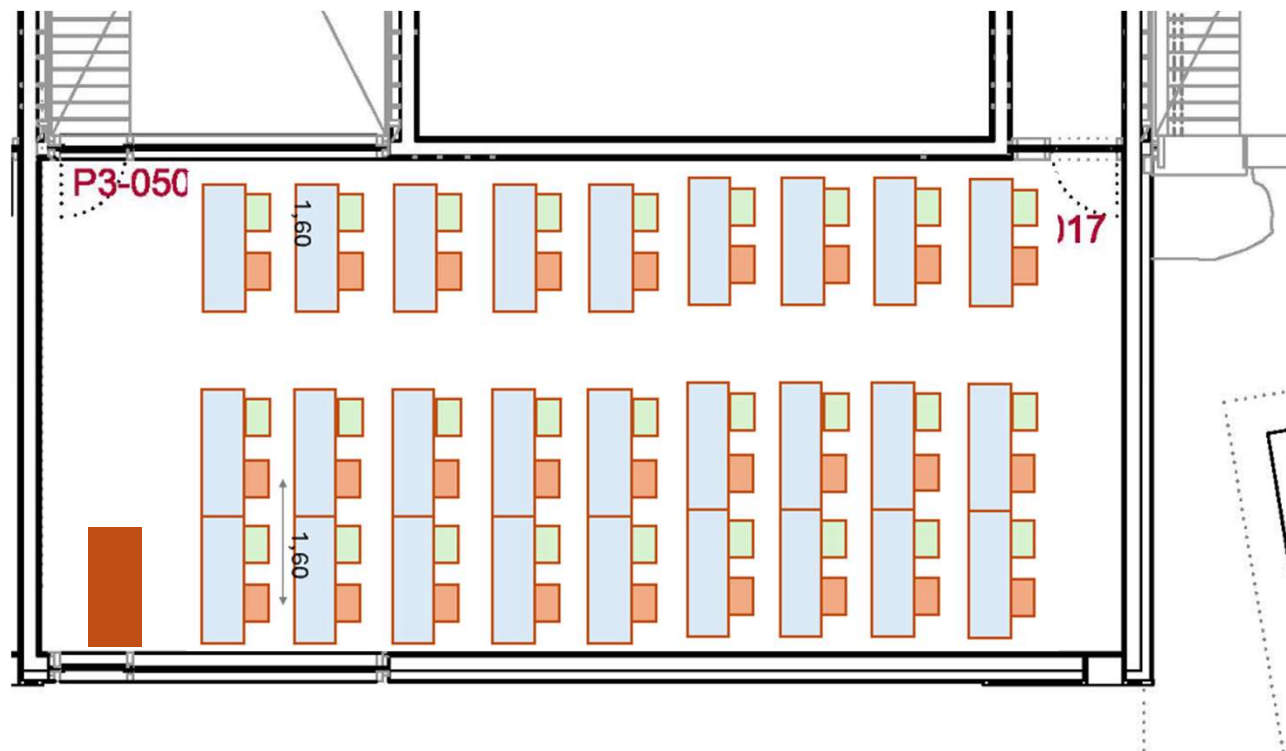

Seients examen

32

Taules 160x65 i 80x65

III-05

54 llocs (27 examen)

Pantalla interactiva / **ord.** / **xarxa** / **wifi** / **endolls** / **streaming**

Taules i cadires

Seients classe

54

Seients examen

27

Taules 160x65

Projectes III-06

54 llocs (27 examen)

Pantalla interactiva / ord. / xarxa / wifi / endolls

Taules i cadires