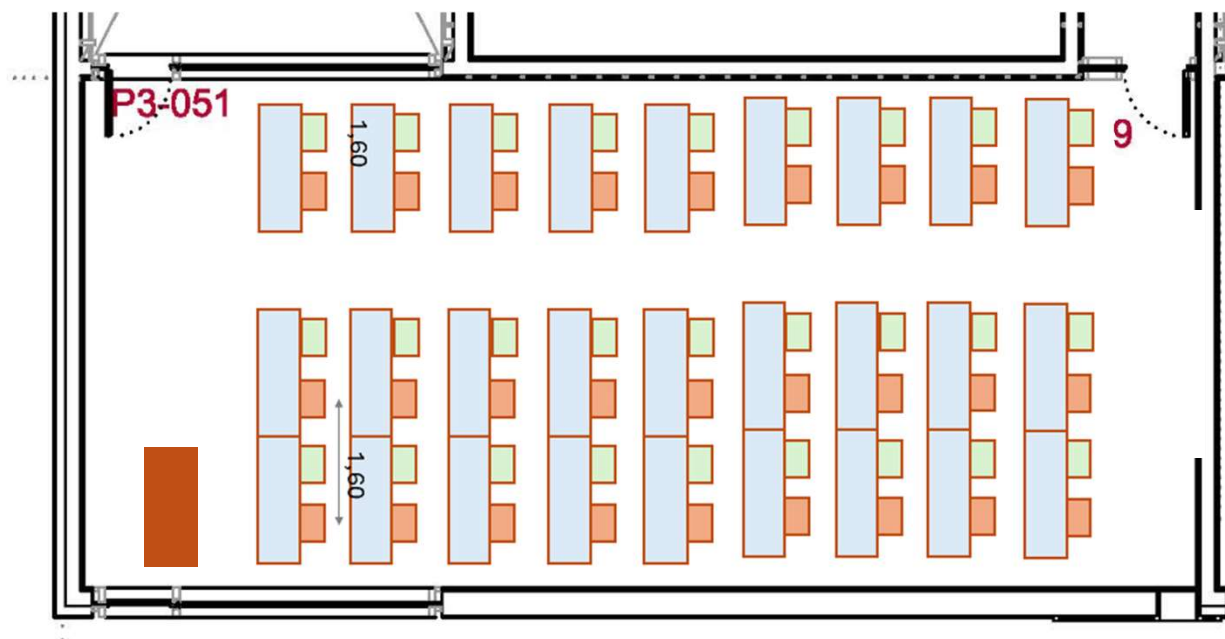

Projectes III-06

54 llocs (27 examen)

Pantalla interactiva / ord. / xarxa / wifi / endolls

Taules i cadires

Seients classe

54

Seients examen

27

Taules 160x65