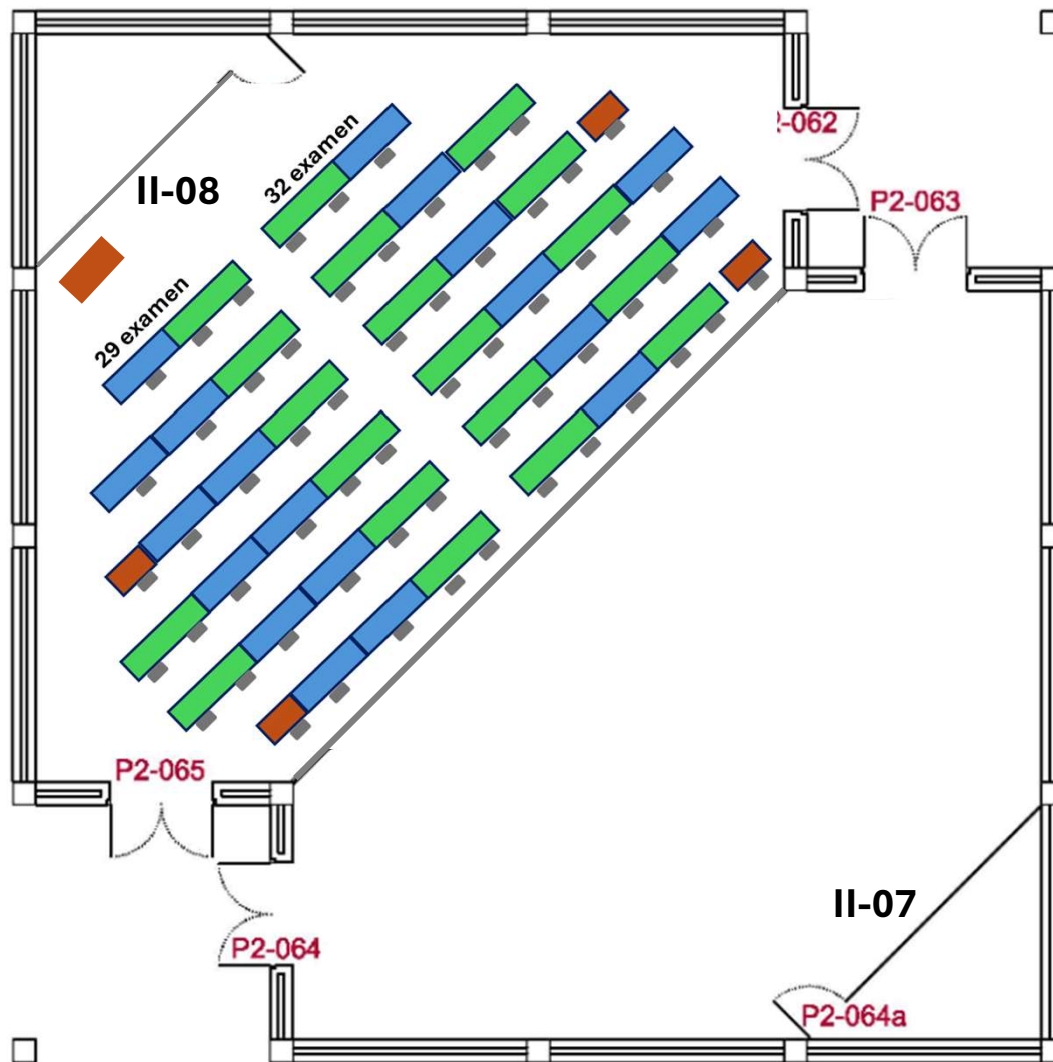

II-08

99 llocs (61 examen)

Canó / ord. / xarxa / wifi

Taules i cadires

Taules de 2 usuaris ---	150x50		38 ut
Taules de 3 usuaris ---	180x50		57 ut
Taules de 1 usurari---	75x50		4 ut
			99 ut
			61 ut examen