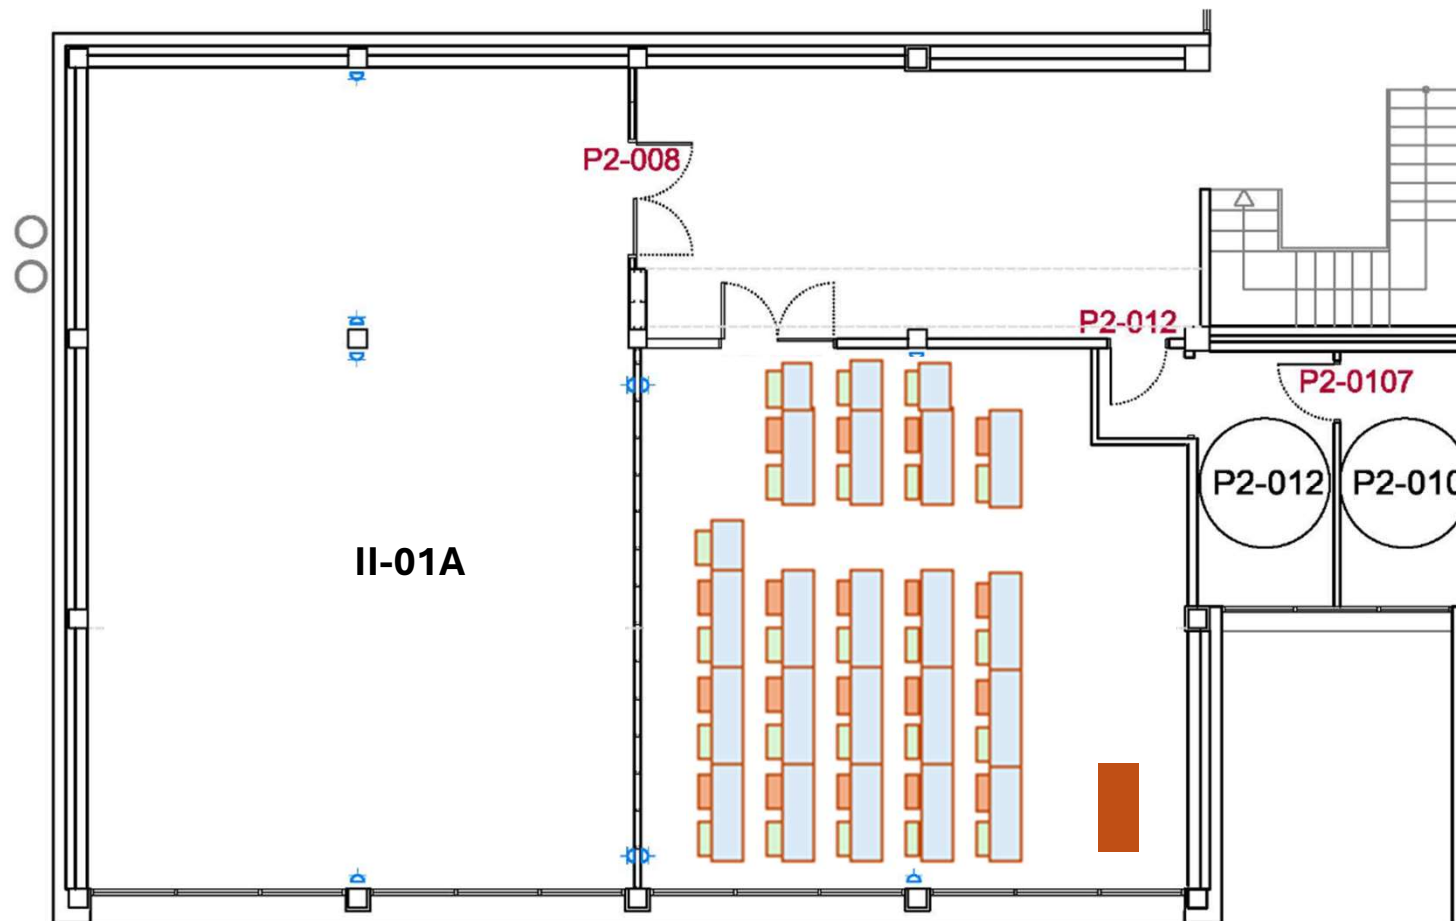

Canó / ord. / xarxa / wifi / endolls / streaming

Taules i cadires

Seients classe

42

Seients examen

23

- 12 Taules de 140x70
- 4 Taules de 160x65
- 3 Taules de 160x55
- 4 Taules de 75x50

II-02/03 A