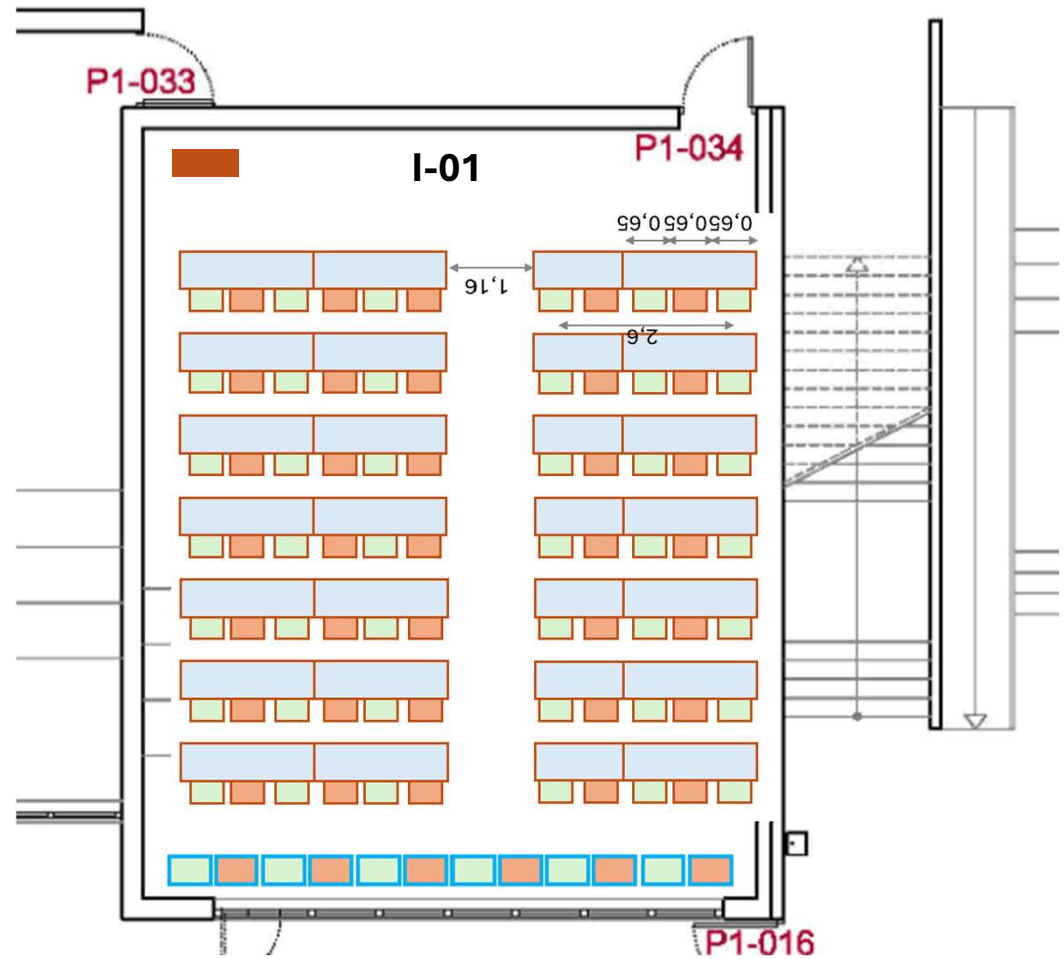

I-01

90 llocs (48 examen)

Canó / ord. / xarxa / wifi / endolls / streaming

Taules i cadires

Seients classe	77 + 13	90
Seients examen	42 + 6	48

21 Taules 195x40

7 Taules 135x40

13 Cadires pala