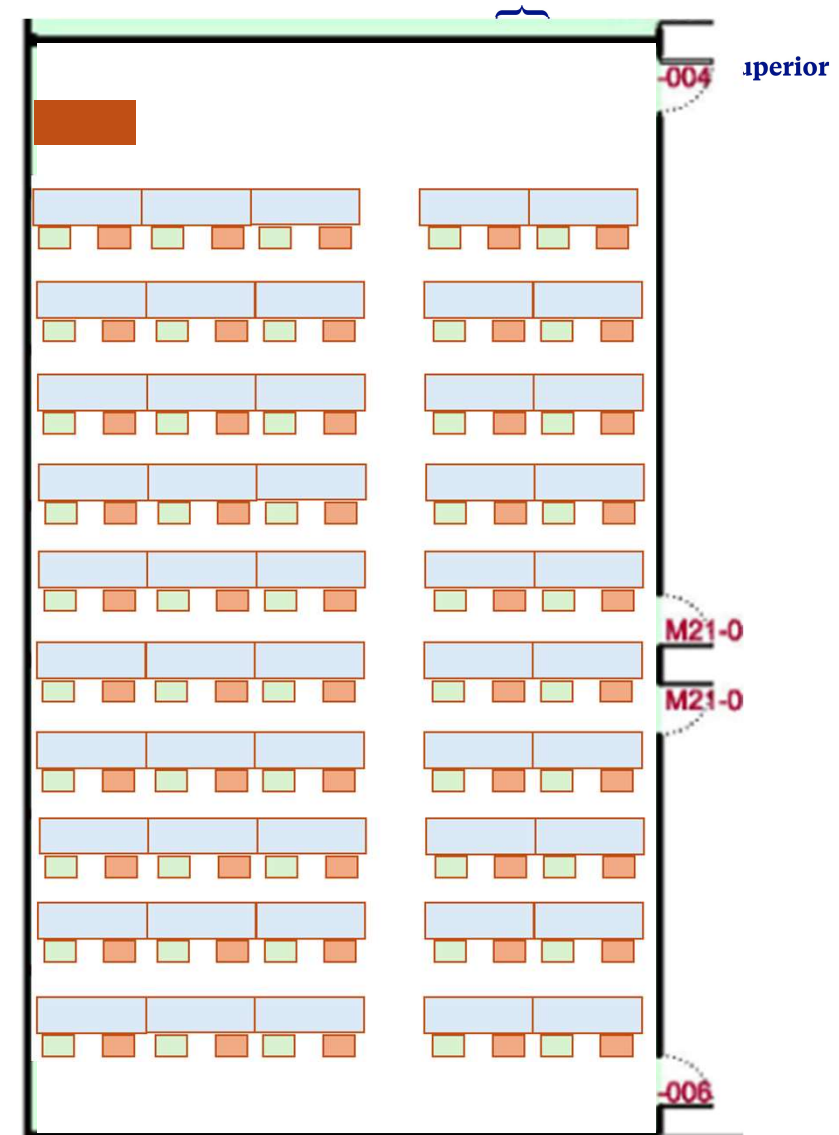

AM12. 3

100 llocs (50 examen)

Canó / ord. / xarxa / wifi

Taules i cadires

Seients classe 100

Seients examen 50

Taules 150x50